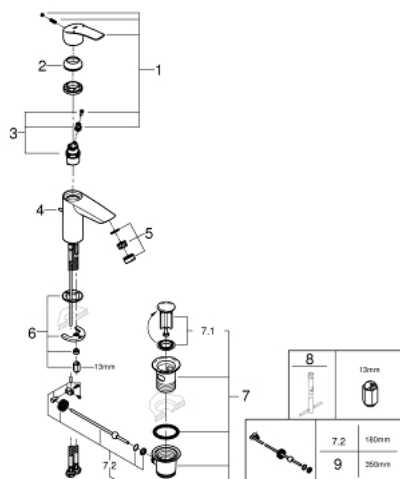

33 265 003 EUROSMART BATERIE LAVOAR MONOCOMANDĂ 1/2" " MĂRIMEA S

DESCRIEREA PRODUSULUI

- instalare pe o singură gaură
- mâner din metal
- cartuș ceramic de 28 mm
cu **GROHE SilkMove**
- limitator de debit reglabil
- cu limitator de temperatură
- suprafață cromată GROHE StarLight
- aerator GROHE EcoJoy cu debit 5.7 l/min
- **GROHE Zero** conducte de apă izolate - fără plumb și nichel
- GROHE FastFixation sistem de instalare rapida
- racorduri flexibile de conectare la apă
- set evacuare cu tijă
- **professional edition**

33 265 003 EUROSMART BATERIE LAVOAR MONOCOMANDĂ 1/2" " MĂRIMEA S

PIESE DE SCHIMB

- 1: lever (Order-nr. 48548000)
- 2: capac (Order-nr. 46116000)
- 3: Cartuş (Order-nr. 48518000)
- 4: lift rod US (Order-nr. 65936000)
- 5: Aerator (Order-nr. 48159000)
- 6: Ansamblu de fixare a tijei nefiletate (Order-nr. 46645000)
- 7: Set de scurgere 1 1/4" (Order-nr. 28910000)
- 7.1: Fişa de conectare (Order-nr. 07182000)
- 7.2: Tijă cu bilă (Order-nr. 07052000)
- 8: Cheie pentru montare (Order-nr. 19017000)*
- 9: Tijă cu bilă (Order-nr. 07341000)*
- * Optional accessories