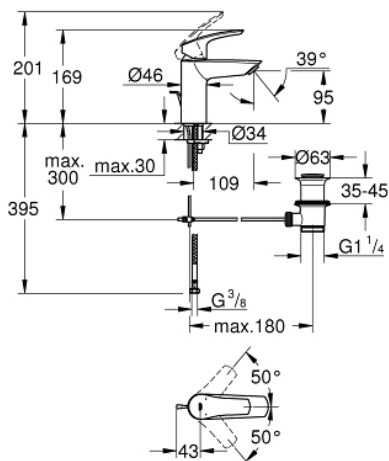

33 265 003 EUROSMART BATERIE LAVOAR MONOCOMANDĂ 1/2" " MĂRIMEA S

DESCRIEREA PRODUSULUI

- instalare pe o singură gaură
- mâner din metal
- cartuș ceramic de 28 mm
cu **GROHE SilkMove**
- limitator de debit reglabil
- cu limitator de temperatură
- suprafață cromată GROHE StarLight
- aerator GROHE EcoJoy cu debit 5.7 l/min
- **GROHE Zero** conducte de apă izolate - fără plumb și nichel
- GROHE FastFixation sistem de instalare rapida
- racorduri flexibile de conectare la apă
- set evacuare cu tijă
- **professional edition**

33 265 003 EUROSMART BATERIE LAVOAR MONOCOMANDĂ 1/2" " MĂRIMEA S

PIESE DE SCHIMB

- 1: lever (Order-nr. 48548000)
- 2: capac (Order-nr. 46116000)
- 3: Cartuş (Order-nr. 48518000)
- 4: lift rod US (Order-nr. 65936000)
- 5: Aerator (Order-nr. 48159000)
- 6: Ansamblu de fixare a tijei nefiletate (Order-nr. 46645000)
- 7: Set de scurgere 1 1/4" (Order-nr. 28910000)
- 7.1: Fişa de conectare (Order-nr. 07182000)
- 7.2: Tijă cu bilă (Order-nr. 07052000)
- 8: Cheie pentru montare (Order-nr. 19017000)*
- 9: Tijă cu bilă (Order-nr. 07341000)*
- * Optional accessories