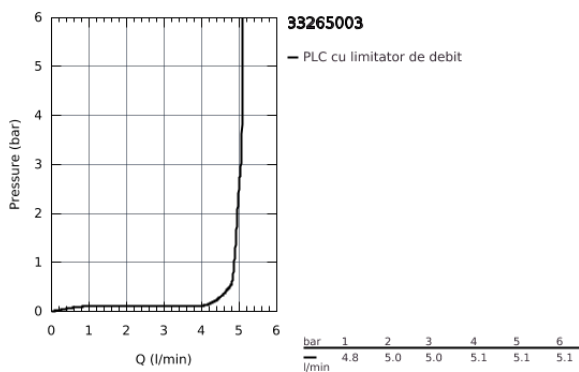

33 265 003 EUROSMART BATERIE LAVOAR MONOCOMANDĂ 1/2" " MĂRIMEA S

DESCRIEREA PRODUSULUI

- instalare pe o singură gaură
- mâner din metal
- cartuș ceramic de 28 mm
cu **GROHE SilkMove**
- limitator de debit reglabil
- cu limitator de temperatură
- suprafață cromată GROHE StarLight
- aerator GROHE EcoJoy cu debit 5.7 l/min
- **GROHE Zero** conducte de apă izolate - fără plumb și nichel
- GROHE FastFixation sistem de instalare rapida
- racorduri flexibile de conectare la apă
- set evacuare cu tijă
- **professional edition**

33 265 003 EUROSMART BATERIE LAVOAR MONOCOMANDĂ 1/2" " MĂRIMEA S

PIESE DE SCHIMB

- 1: lever (Order-nr. 48548000)
- 2: capac (Order-nr. 46116000)
- 3: Cartuş (Order-nr. 48518000)
- 4: lift rod US (Order-nr. 65936000)
- 5: Aerator (Order-nr. 48159000)
- 6: Ansamblu de fixare a tijei nefiletate (Order-nr. 46645000)
- 7: Set de scurgere 1 1/4" (Order-nr. 28910000)
- 7.1: Fişa de conectare (Order-nr. 07182000)
- 7.2: Tijă cu bilă (Order-nr. 07052000)
- 8: Cheie pentru montare (Order-nr. 19017000)*
- 9: Tijă cu bilă (Order-nr. 07341000)*
- * Optional accessories